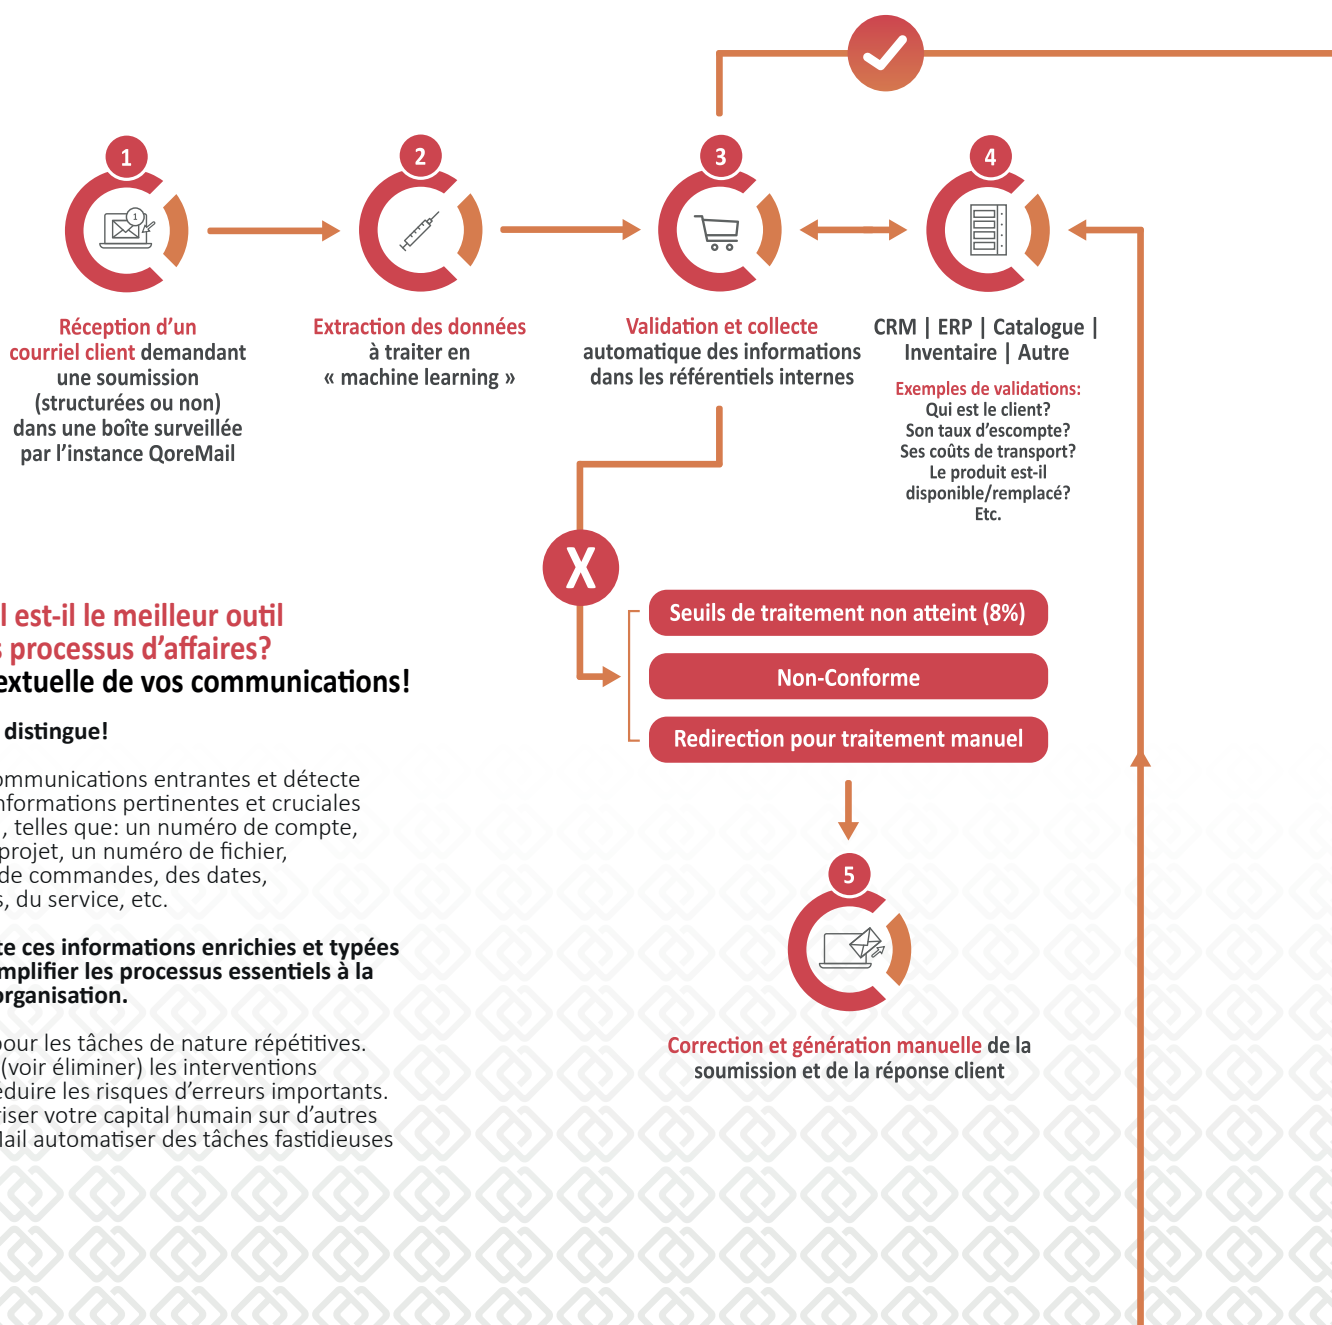

Faites passer votre organisation au niveau supérieur avec le système d'automatisation intelligente QoreMail. Maximisez votre capital humain!

QoreMail est une solution d'automatisation intelligente innovante, qui permet d'utiliser des canaux de communications existants ou d'en créer des nouveaux, pour vous permettre d'automatiser des processus d'affaires à faible valeur ajoutée, et ne nécessitant aucune intervention humaine, pour ainsi vous permettre d'optimiser et maximiser votre capital humain.

QoreMail analyse les données structurées et non structurées et les transforme en actifs informationnels hautement contextualisés et significatifs, avec une précision et une rapidité inégalée. Vous augmenterez considérablement la productivité de vos activités critiques tout en réduisant vos coûts d'exploitation. (ROI en moins d'un an).

**Étude de cas
Génération autonome de soumission client**

Pourquoi QoreMail est-il le meilleur outil pour optimiser vos processus d'affaires? Grâce à l'analyse textuelle de vos communications!

Découvrez ce qui nous distingue!

QoreMail analyse les communications entrantes et détecte automatiquement les informations pertinentes et cruciales pour votre organisation, telles que: un numéro de compte, un numéro ou nom de projet, un numéro de fichier, de produit, de facture, de commandes, des dates, des noms de personnes, du service, etc.